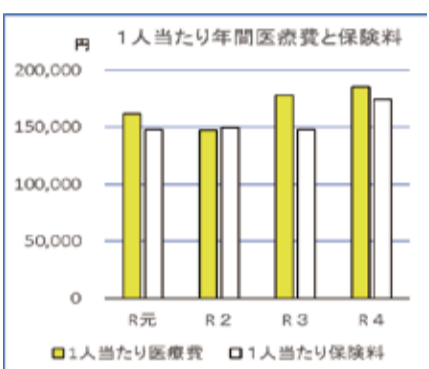

OGAWA

料飲国保だより

令和4年度の医療費は12億円超え ～1人当たり医療費は過去最高に～

令和4年度の医療費は12億2千万円を超え、被保険者1人当たり平均医療費は過去最高だった令和3年度と比べて4.2%増の18万5,499円と過去最高額を更新しました。令和2年度は受診控え等により医療費は低下しましたが、新型コロナウイルス感染症が長引くなかで3年度・4年度にかけて、心疾患や脳血管障害、がん、生活習慣病等による手術や入院費用等が増加したことが要因と思われます。

参考までに、令和元年度以降の医療費支払と保険料取入との比較推移を表にしていますが、医療費が保険料の伸びを大きく上回っているために、国保財政の厳しい状況が続いています。

令和5年度も、保険料を上げないように医療費の抑制が大きな課題です。健康診断による疾病の早期発見や早期治療により重症化を抑えるとともに、睡眠や栄養、適度な運動等による生活習慣の改善による健康づくりの取組を進めることが大切です。

40歳代以上の方の約半数は歯周病にかかっています！ ～歯科健診のおすすめ～